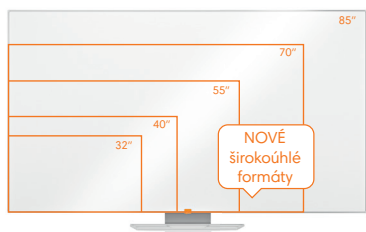

NOVÉ

DEJTE NÁPADŮM PROSTOR

NOVÉ ŠIROKOUHLÉ TABULE

NOVÉ širokoúhlé formáty

Nový širokoúhlý formát maximalizuje využitelnou plochu pro nejlepší možné využití, psaní, kreativitu a spolupráci.

Nyní ke každé tabuli získáte stylovou láhev na vodu, která se stane ideálním společníkem pro většinu kreativních meetingů. Zůstaňte hydratovaní a tvořte skvělé nápady.

DÁREK*

Nerezová láhev na vodu

Smaltované popisovací tabule Nobo

- Magnetická tabule se smaltovaným povrchem, vynikající mazatelnost pro časté používání

Kód	Širokoúhlá smaltovaná
1905301	32" / 710 x 400 mm*
1905302	40" / 890 x 500 mm*
1905303	55" / 1220 x 690 mm*
1905304	70" / 1550 x 870 mm*
1905305	85" / 1880 x 1060 mm*

Popisovací tabule Nobo Nano Clean™

- Popisovací tabule z magnetické oceli s technologií Nano Clean™ a lepší mazatelností pro časté používání

Kód	Širokoúhlá tabule Nano Clean™
1905296	32" / 710 x 400 mm*
1905297	40" / 890 x 500 mm*
1905298	55" / 1220 x 690 mm*
1905299	70" / 1550 x 870 mm*
1905300	85" / 1880 x 1060 mm*

Úzký rám

Ohraničená moderním, nenápadným úzkým rámem, který maximalizuje prostor pro psaní na tabuli.

Příhrádka na popisovače

Pod tabulí se nachází prostorná příhrádka na popisovače, která nezasahuje do plochy tabule.